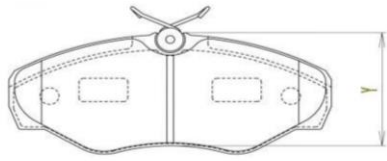

## **BRAKE PAD**

X: 145.1    Y: 58.0    Z: 17.8

D1277H

X: 102.4    Y: 43.0    Z: 15.3

D2299MH

X: 95.7    Y: 40.5    Z: 14.8

D5150MH

X: 122.9    Y: 50.8    Z: 15.8