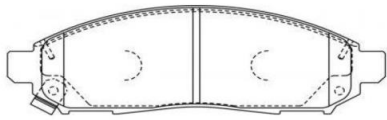

MARCH NEW Item Drawing Information

BRAKE PAD

X: 157.0 Y: 52.0 Z: 16.8

X: 157.0 Y: 52.0 Z: 16.8

D1231MH

X: 163.7 Y: 50.0 Z: 16.3

D1267MH

X: 142.0 Y: 50.0 Z: 17.3

D1276H

X: 94.6 Y: 53.5 Z: 16.8

D1278H

X: 163.7 Y: 50.0 Z: 16.3

D1297MH

X: 145.5 Y: 54.5 Z: 16.3

D2251H

X: 136.8 Y: 48.6 Z: 17.8

D3146MH

X: 142.0 Y: 54.5 Z: 15.5

D3163M

X: 131.7 Y: 52.5 Z: 16.8

D5147MH

X: 151.0 Y: 54.2 Z: 18.8

X: 151.0 Y: 54.2 Z: 18.8

X: 151.0 Y: 50.7 Z: 18.8