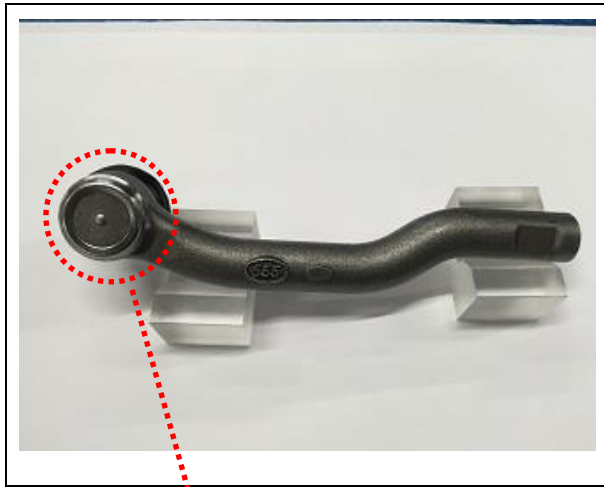

Product Information②

The plug will be changed as shown in the following pictures.

555 No.	The new shipment starts from
SE-7681R	BEGINNING OF NOVEMBER, 2016
SE-7681L	BEGINNING OF NOVEMBER, 2016