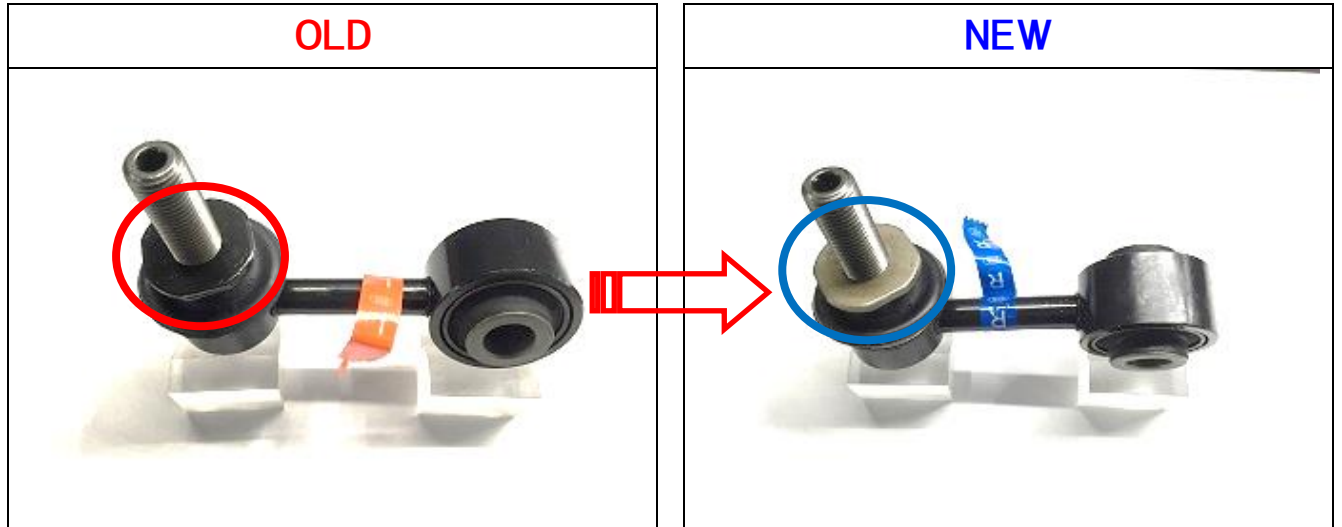

Product Information①

The Plate Washer of Stabilizer Links listed below will be changed as follows.

※It will be changed immediately.

555 No.
SL-T180R
SL-T180R-M
SL-T180L
SL-T180L-M